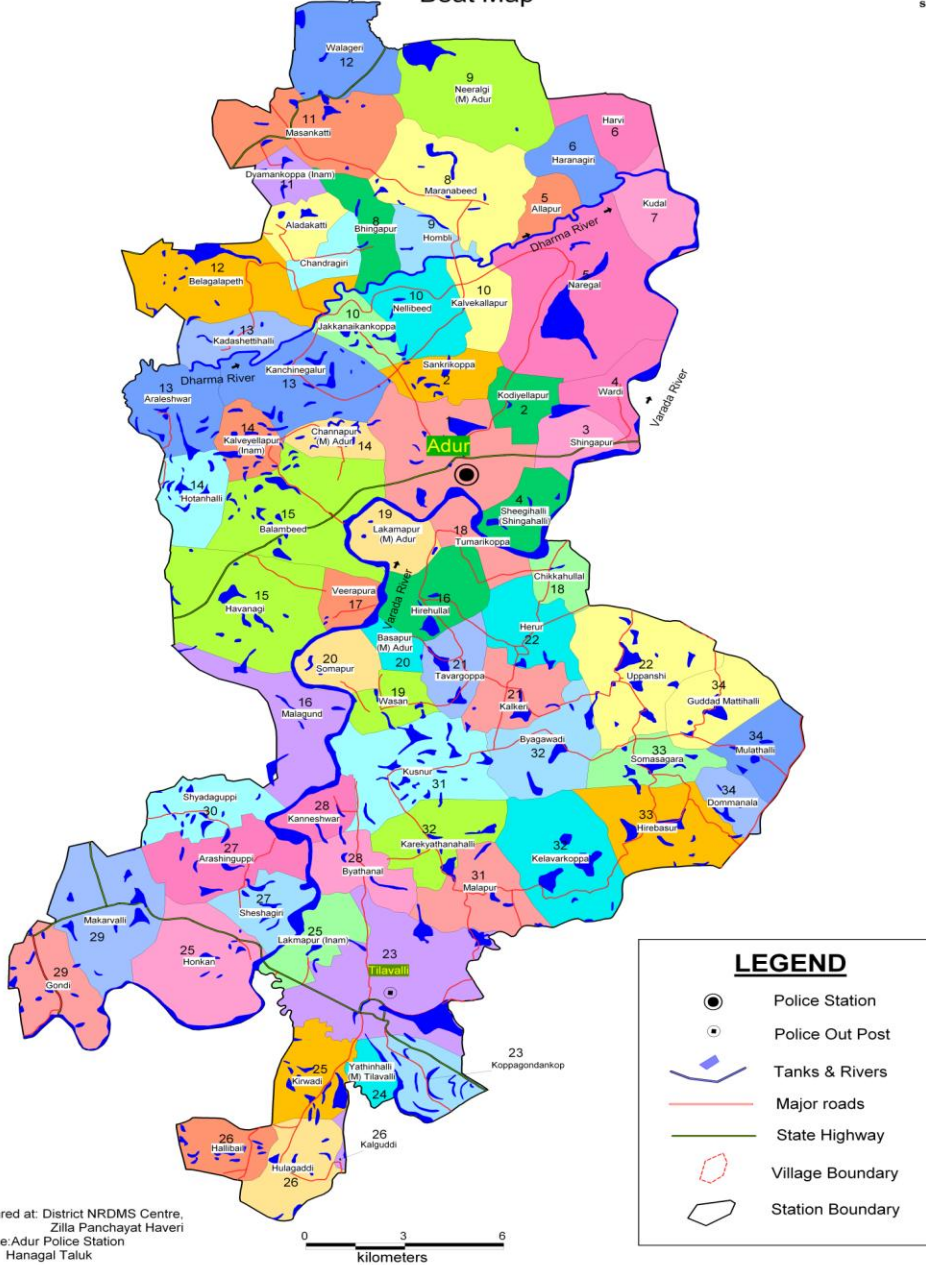

ADUR

POLICE STATION Beat Map

ಆಡೂರ ಪೊಲೀಸ್ ಠಾಣೆ ಬೀಟ್ ಅಧಿಕಾರಿ ಮತ್ತು ಸಿಬ್ಬಂದಿಗಳ ವಿವರ ಸಂಪರ್ಕ ಉಸ್ತುವಾರಿ ಅಧಿಕಾರಿ ಆಡೂರ ಪಿ.ಎಸ್.ಐ. ಮೊ : 94480804562

ಬೀಟ್ ಸಂ	ಗ್ರಾಮದ ಹೆಸರು	ವರ್ಗೀಕರಣ	ದೂರ	ದಿಕ್ಕು	ಜನಸಂಖ್ಯೆ	ಸಿಬ್ಬಂದಿ ವಿವರ	ಉಸ್ತುವಾರಿ ಅಧಿಕಾರಿ
1	ಆಡೂರ ಸಿಂಗಾಪುರ	A B	3	ಪೂರ್ವ	5139 380	ಸಿ.ಪಿ. 866 ಎಸ್.ಪಿ. ಸೋಮನಗರ, ಮೊ: 8861308207	ಮೈತ್ರಿ ಘಟಿ ವಿ.ಎಸ್.ಐ ಮೊ: 9901858410
2	ಶಂಕೇಶ್ವರ ಕೊಡಿಯಲ್ಲಾಪುರ	A B	2 2	ಉತ್ತರ ಈಶಾನ್ಯ	2022 481	ಸಿ.ಪಿ. 1364 ಎಮ್.ಬಿ. ಚಾವೇರಿ, ಮೊ: 8971934805	
3	ಶಿವಗಿರಿಯ ವರ್ಧಿ	A A	5 6	ಪೂರ್ವ ಉತ್ತರ	1863 2919	ಸಿ.ಪಿ. 1102 ಬಿ.ಹೆಚ್. ಗೋಡಿಪಾಳ, ಮೊ: 9482791560	
4	ನರೇಗಲ್ಲ ಅಲ್ಲಾಪುರ	A B	7 10	ಉತ್ತರ ಉತ್ತರ	5196 712	ಸಿ.ಪಿ. 1100 ಎಮ್.ಡಿ. ಯಶವಂತಪುರ, ಮೊ: 9590923708	
5	ಹರವಿ ಹರವಿಗಿರಿ	A B	14 14	ಈಶಾನ್ಯ ಉತ್ತರ	1347 845	ಸಿ.ಎಚ್.ಸಿ. 633 ಡಿ.ಎಂ ಹರವನಹಳ್ಳಿ ಮೊ : 8951604480	
6	ಕೂಡಲ	A A	13	ಉತ್ತರ	1646	ಸಿ.ಎಚ್.ಸಿ. 607 ಬಿ.ಎಸ್.ಉಜ್ಜನಗೌಡ ಮೊ : 9900749653	
7	ಮಾರನಬೀಡ ಬಂಗಾಪುರ	A B	14 10	ಉತ್ತರ ಉತ್ತರ	5000 600	ಸಿ.ಎಚ್.ಸಿ. 1444 ಪಿ.ಎಸ್. ದೇವಗಿರಿ ಮೊ: 9060617721	
8	ಹೊಂಬಳ ನೇರಗಿ	A B	10 18	ಉತ್ತರ ಪಶ್ಚಿಮ	600 1600	ಸಿ.ಪಿ. 852 ಎನ್.ಸಿ. ಹಾನಗಲ್ಲ ಮೊ: 9008232567	
9	ನಂದೀದಲ ಕಾಡ್ಲೆಲ್ಲಾಪುರ ಬಳ್ಳನಾಯಕನಕೋಪ್ಪ	B A B	8 7 6	ಉತ್ತರ ಉತ್ತರ ಉತ್ತರ	433 1563 500	ಸಿ.ಪಿ. 1034 ಹೆಚ್.ಡಿ. ಗೌಡ ಮೊ: 9008592343	
10	ಇನಾಂದ್ರಾಪುರನಕೋಪ್ಪ ಮಾಸನಕಟ್ಟೆ	B A	26 15	ಉತ್ತರ ದಕ್ಷಿಣ	360 3218	ಸಿ.ಎಚ್.ಸಿ. 670 ಐ.ಎಮ್. ಬುಡಾನೂರ ಮೊ: 7760063374	
11	ನಿಸಿಂ ಅಲದಕಟ್ಟೆ ಲಳಗೇರಿ	B B	14 15	ಉತ್ತರ ದಕ್ಷಿಣ	850 470	ಸಿ.ಪಿ. 1047 ಎಸ್.ವಾಯ್ ಮ್ಯಾಗೇರಿ ಮೊ: 9902005031	
12	ಕಾಡಪ್ಪಿಹಳ್ಳಿ ಅರಳಪುರ ಕಂಚಿನಗಲೂರ	A A A	12 12 8	ದಕ್ಷಿಣ ಪಶ್ಚಿಮ ಪಶ್ಚಿಮ	2185 2750 5655	ಸಿ.ಪಿ. 883 ಬಿ.ಸಿ. ಗಡಿಯಪ್ಪಗೌಡ ಮೊ: 9972324998	
13	ಹೊಪನಹಳ್ಳಿ ಕಾಡ್ಲೆಯಲ್ಲಾಪುರ ಚನ್ನಾಪುರ	B B B	14 09 07	ಪಶ್ಚಿಮ ಪಶ್ಚಿಮ ಪಶ್ಚಿಮ	1000 937 647	ಸಿ.ಪಿ. 804 ರೇಣುಕಪ್ಪ ಎಚ್. ಮೊ: 9901473110	
14	ಬಾಳಂಬೀಡ ಹಾವಣಗಿ	A A	04 09	ಪಶ್ಚಿಮ ದಕ್ಷಿಣ	3802 1900	ಸಿ.ಎಚ್.ಸಿ. 592 ಬಿ.ಸಿ. ರಾಘವೇಂದ ಮೊ: 9448789792	
15	ಹಿರೇ ಹುಲ್ಲಾಳ ಮಲಗುಂದ	A A	06 15	ದಕ್ಷಿಣ ದಕ್ಷಿಣ	2067 3041	ಸಿ.ಪಿ. 1377 ಆರ್.ಎಚ್. ಅಗ್ನಿವಾಣಿ ಮೊ: 9980818113	
16	ವೀರಾಪುರ	B	12	ದಕ್ಷಿಣ	1410	ಮುಪಿ 549 ಎಮ್.ಕೆ. ರಾಯ್, ಮೊ: 8867381922	
17	ಚಿಕ್ಕ ಹುಲ್ಲಾಳ ಪುಮುಕೋಪ್ಪ	B B	07 04	ದಕ್ಷಿಣ ದಕ್ಷಿಣ	1350 581	ಸಿ.ಪಿ. 1117 ಎ.ಎಸ್. ದೊಡ್ಡಕುರಲ ಮೊ: 8970060582	
18	ವಾಸನ	B	12	ಪೂರ್ವ	819	ಸಿ.ಪಿ. 990 ಆರ್. ಆರ್. ಬಳ್ಳಾರಿ, ಮೊ: 9481730146	
19	ಅರೇಲಾಪುರ ಸೋಮನಗರ ಬಾಗಾಪುರ	B B B	06 12 10	ದಕ್ಷಿಣ ದಕ್ಷಿಣ ದಕ್ಷಿಣ	1008 965 993	ಸಿ.ಪಿ. 1134 ಎಸ್. ಎಸ್. ಹಳಕೋಪ್ಪ, ಮೊ: 9742867943	
20	ತಾಂದನಗುಪ್ಪ ಕೆಲಕೇರಿ	B A	08 11	ದಕ್ಷಿಣ ದಕ್ಷಿಣ	701 1545	ಸಿ.ಪಿ. 1104 ಪಿ.ಡಿ. ಕುರಲ, ಮೊ: 8050404630	
21	ಹೇರೂರ ಉಪ್ಪುನಿ	B A	08 14	ದಕ್ಷಿಣ ದಕ್ಷಿಣ	2928 5000	ಸಿ.ಎಚ್.ಸಿ. 732 ಬಿ. ಎಸ್. ಮಾಳಗಿ ಮೊ: 9036267586	
22	ವಿಳವಳ್ಳಿ ಕೊಪ್ಪಗೊಂಡನಕೋಪ್ಪ	A B	25 25	ದಕ್ಷಿಣ ದಕ್ಷಿಣ	8550 1373	ಸಿ.ಎಚ್.ಸಿ. 653 ಎ.ಎಸ್. ಭಜಂತ್ರಿ ಮೊ: 9902222621	
23	ಯತ್ರಿನಹಳ್ಳಿ	B	26	ದಕ್ಷಿಣ	290	ಸಿ.ಪಿ. 871 ಪಿ.ಆರ್. ಅಂಬಿಗೇರ ಮೊ: 8861308191	
24	ಇನಾಂ ಲಕ್ಕಾಪುರ ಹೋಂಕಣ ಕಿರವಾಡಿ	B B B	25 20 30	ದಕ್ಷಿಣ ದಕ್ಷಿಣ ದಕ್ಷಿಣ	753 1800 920	ಸಿ.ಎಚ್.ಸಿ. 698 ಆರ್.ಬಿ. ಮೇದಾರ, ಮೊ: 8861951103	
25	ಹಳ್ಳಿಪ್ಪಳ ಹಲಗಡ್ಡಿ ಕಲಗುಡಿ	B B B	35 33 31	ದಕ್ಷಿಣ ದಕ್ಷಿಣ ದಕ್ಷಿಣ	1561 768 847	ಸಿ.ಪಿ. 914 ಆರ್.ಎನ್. ಕನಕಪ್ಪ, ಮೊ: 9731799420	
26	ಶೇಷಗಿರಿ ಅರೇಲಾಪುರ	A B	20 16	ದಕ್ಷಿಣ ದಕ್ಷಿಣ	1314 1140	ಸಿ.ಪಿ. 926 ಕೆ.ಎಮ್. ಗೊಂದಿ, ಮೊ: 8861118881	
27	ಬ್ಯಾಪನಾಳ ಕನ್ನೇಶ್ವರ	B B	22 20	ದಕ್ಷಿಣ ದಕ್ಷಿಣ	2097 684	ಸಿ.ಪಿ. 1065 ಪಿ.ಬಿ. ಬಂಡೇರ, ಮೊ: 9901720436	
28	ಮಣಿರವಳ್ಳಿ ಗೊಂದಿ ಕ್ಯಾದಗುಡಿ	B A B	20 27 17	ದಕ್ಷಿಣ ದಕ್ಷಿಣ ದಕ್ಷಿಣ	2160 2218 2284	ಸಿ.ಎಚ್.ಸಿ. 759 ಎನ್.ಬಿ. ಬೇಟಗೇರಿ ಮೊ: 8197327891	
29	ಕೊಪ್ಪನಗರ ಮೂಳಾಪುರ	A B	14 22	ದಕ್ಷಿಣ ದಕ್ಷಿಣ	1729 1043	ಸಿ.ಎಚ್.ಸಿ. 726 ಎನ್.ಎಮ್. ಗುಂಡ್ಲು, ಮೊ: 9449121247	
30	ಕರೇಕಾಪನಹಳ್ಳಿ ಕೆಲವಕೋಪ್ಪ ಬ್ಯಾಗಾವಾಡಿ	B B B	22 25 16	ದಕ್ಷಿಣ ದಕ್ಷಿಣ ಪೂರ್ವ	920 2520 3567	ಸಿ.ಪಿ. 1053, ಆರ್.ಬಿ. ಹರಿಜನ ಮೊ: 9742558054	
31	ಸೋಮನಗರ ಹಿರೇಪುರ	B A	20 22	ಉತ್ತರ ದಕ್ಷಿಣ	1479 920	ಸಿ.ಪಿ. 1105, ಕೆ.ಎಸ್. ಕರೇಕಾಪನಹಳ್ಳಿ, ಮೊ: 8861567172	
32	ಹಮ್ಮನಾಳ ಮುಳವಳ್ಳಿ ಗುಡ್ಡ ಮುಳವಳ್ಳಿ	A B B	25 26 22	ದಕ್ಷಿಣ ಪೂರ್ವ ಪೂರ್ವ	638 1511 912	ಸಿ.ಪಿ. 950, ಶ್ರೀಕಾಂತ್ ಎಸ್.ಡಿ. ಮೊ: 8105469040	